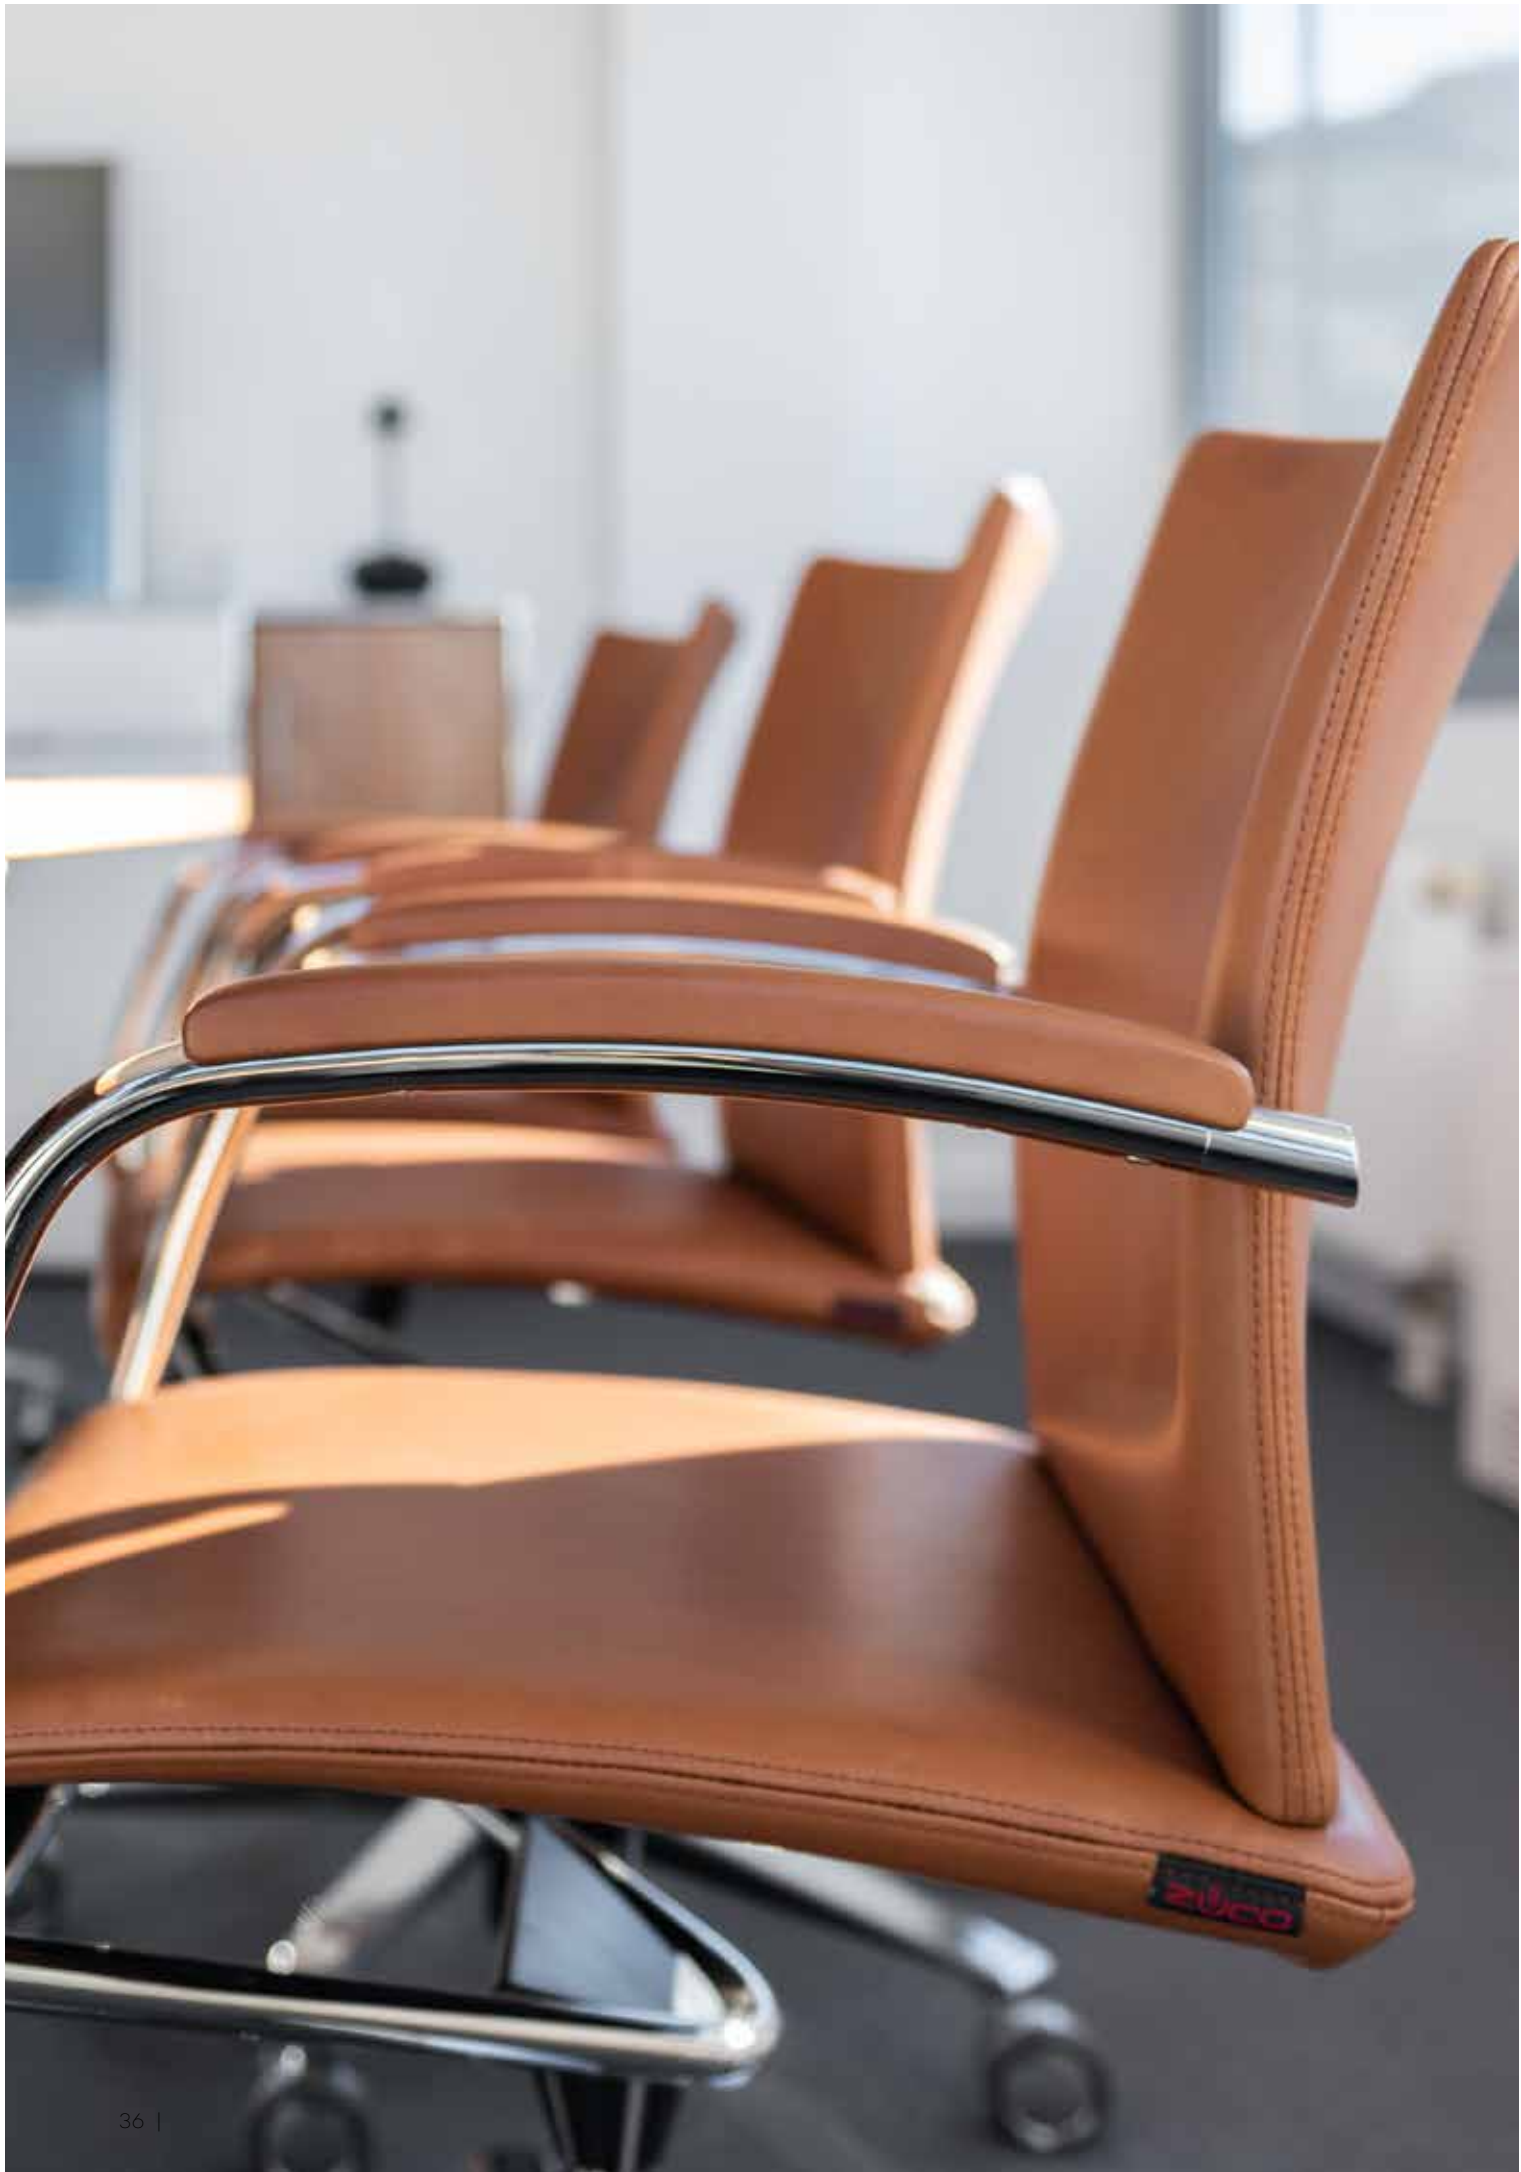

Selvio E

DE L'ESSENCE D'ÊTRE ASSIS

L'essenza della seduta

FR Züco Selvio E est la porte qui donne sur le luxe fonctionnel de la posture assise. Il se limite aux fonctions ergonomiques essentielles sans pour autant faire de compromis en termes de qualité décorative. Grâce à la sélection étendue de matières de revêtement, ces modèles de sièges pivotants aux formes élégantes, dotés de dossiers résille ou entièrement capitonnés, se profilent comme autant de solutions modulables dans les bureaux modernes.

CU 0109

CU 0109

VisitaRe

REDÉCOUVRIR LE CONFORT

Riscoprire il comfort

FR Le modèle à succès VisitaRe de chez Züco a été sensiblement revisité sous la direction de Rüdiger Schaack et mis au gout du jour. Des innovations modernes en matière de conception sont venues compléter les facteurs du succès tels que le siège sanglé extrêmement confortable.

Design: Rüdiger Schaack

FR Le secret se cache dans l'assise innovante, entre les tubes métalliques. Associé au harnais, le siège rembourré de mousse élastique respirante garde sa position. Le dossier en résille, distinctif, transparent et éprouvé favorise la circulation active de l'air. En plus du dossier résille traditionnel, il existe une version entièrement capitonnée. Züco VisitaRe offre ainsi un confort maximal, même lors de conférence qui s'éternisent.